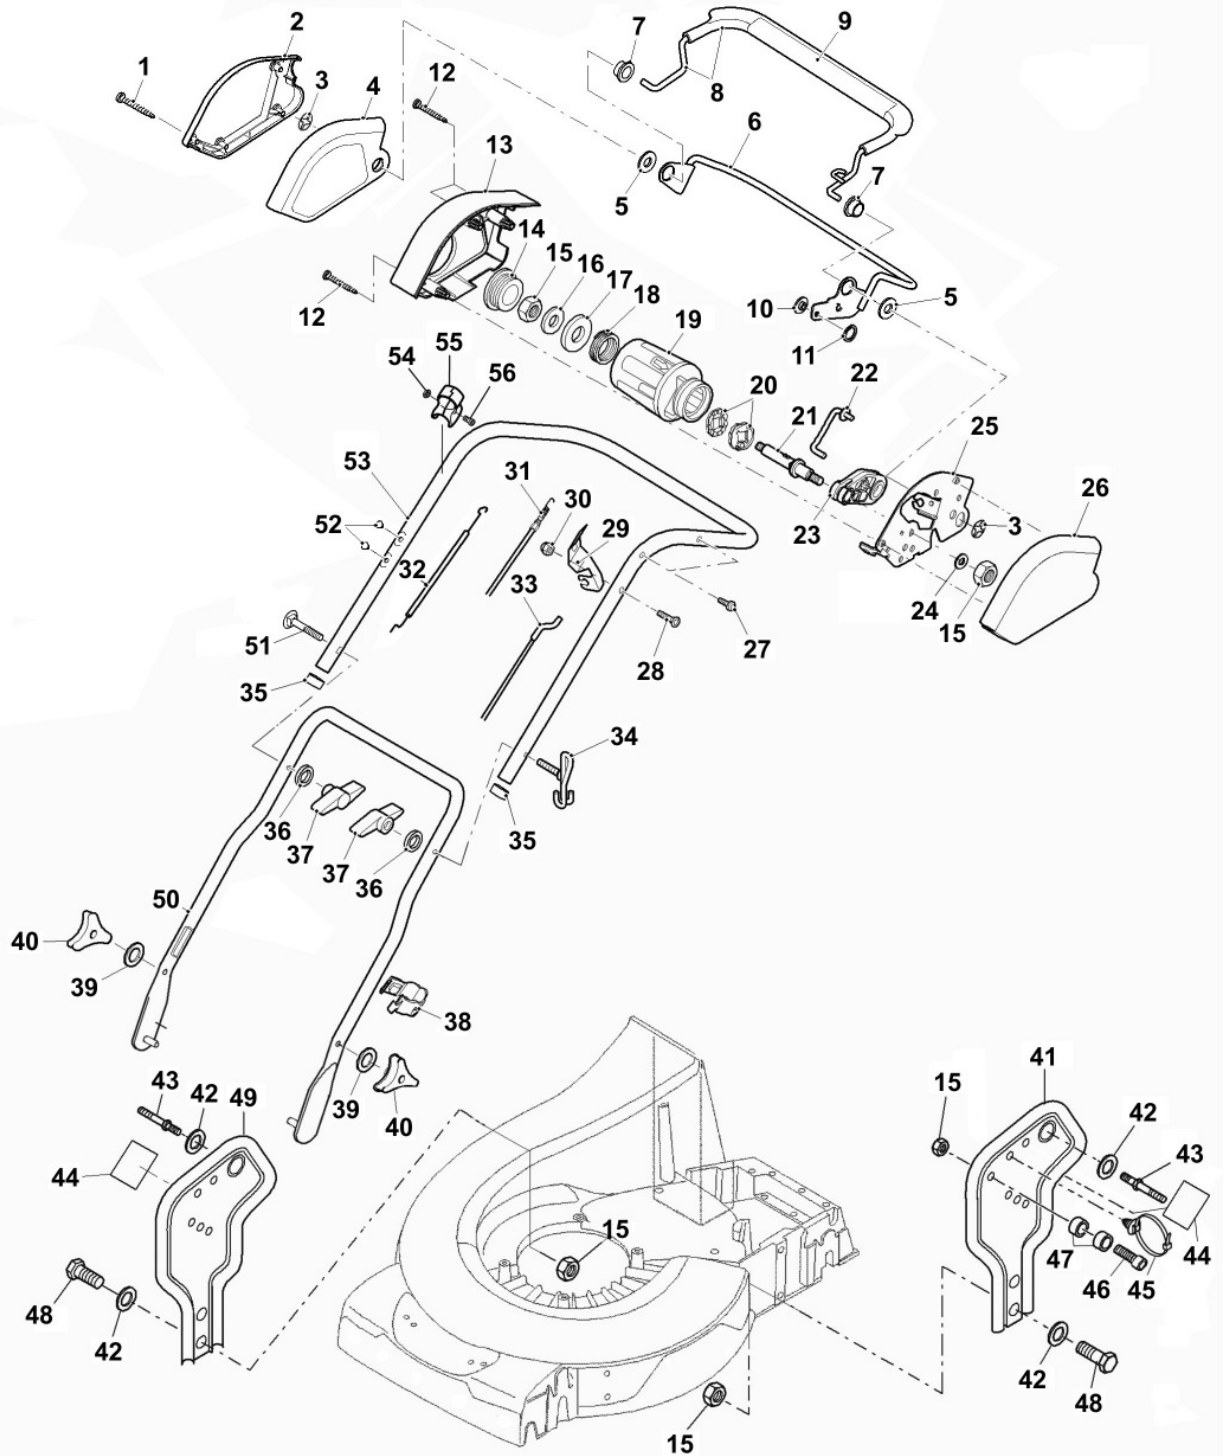

Bil d Nr.	Teilenummer	S t k .	BEZEICHNUNG	TI	Bis Modell
1	SAU12363	4	SCHRAUBE 4 X 25		
2	SAU12114	1	ABDECKUNG Outer, RH		
3	SA36975	2	FEDERMUTTER D 16		
4	SAU12115	1	ABDECKUNG Inner, RH		
5	SAU14229	2	UNTERLEGSCHIEBE 20.2 X 28 X 1.5		
6	SAA11400	1	BÜGEL (C)		
7	SAU12643	2	BÜCHSE		
8	SAA11090	1	BÜGEL (B) INCLUDES SAU12367		
9	SAU12367	1	GRIFF		
10	SAU12528	1	DISTANZSTÜCK		
11	SA12973	1	FEDERMUTTER		
12	SA16268	3	SCHRAUBE 4 X 32		
13	SAU13039	1	ABDECKUNG Inner, LH		
14	SAU11822	1	KAPPE		
15	SA11998	7	SICHERUNGSMUTTER (A) M8		
16	SA15213	1	UNTERLEGSCHIEBE A 8.4		
17	SAU13757	1	UNTERLEGSCHIEBE 12.2 X 24 X 1.3		
18	SAU13045	1	FEDER		
19	SAU13139	1	KNOPF		
20	SAU13043	2	SCHEIBE		
21	SAU13044	1	WELLE		
22	SAU13101	1	STREBE		
23	SAU13100	1	HEBEL		
24	SA15203	1	UNTERLEGSCHIEBE 8.4		
25	SAU14399	1	BLECH		
26	SAU12112	1	ABDECKUNG Outer, LH		
27	SAU11315	2	SCHRAUBE M6 X 35		
28	SAU12688	1	SCHRAUBE M6 X 30		
29	SAU13190	1	HALTER		
30	SAU12786	1	MUTTER M6		
31	SAU13731	1	SEILZUG (C)		
32	SAU13730	1	SEILZUG (B) ASSY		
33	SAU14217	1	SEILZUG (D)		
34	SAU12235	1	FUEHRUNG M 6		
35	SA34255	2	STOPFEN (A)		
36	SA11243	2	UNTERLEGSCHIEBE		
37	SA31121	2	FLÜGELMUTTER		
38	SAU13312	1	KLEMME 25 mm		
39	SA30444	2	SCHEIBE		
40	SA29799	2	MUTTER 8 mm		
41	SAA36507	1	HALTER LH		
42	SA35420	6	SCHEIBE 8.4		
43	SA36986	2	STIFTSCHRAUBE		
44	SA36668	2	SCHUTZ		
45	SAU14083	1	KABELBINDER		
46	SA15592	1	SCHRAUBE M8 X 35		
47	SA35927	2	DISTANZSTÜCK		
48	SA15334	4	SECHSKANTSCHRAUBE M8 X 30		
49	SA36506	1	HALTER RH