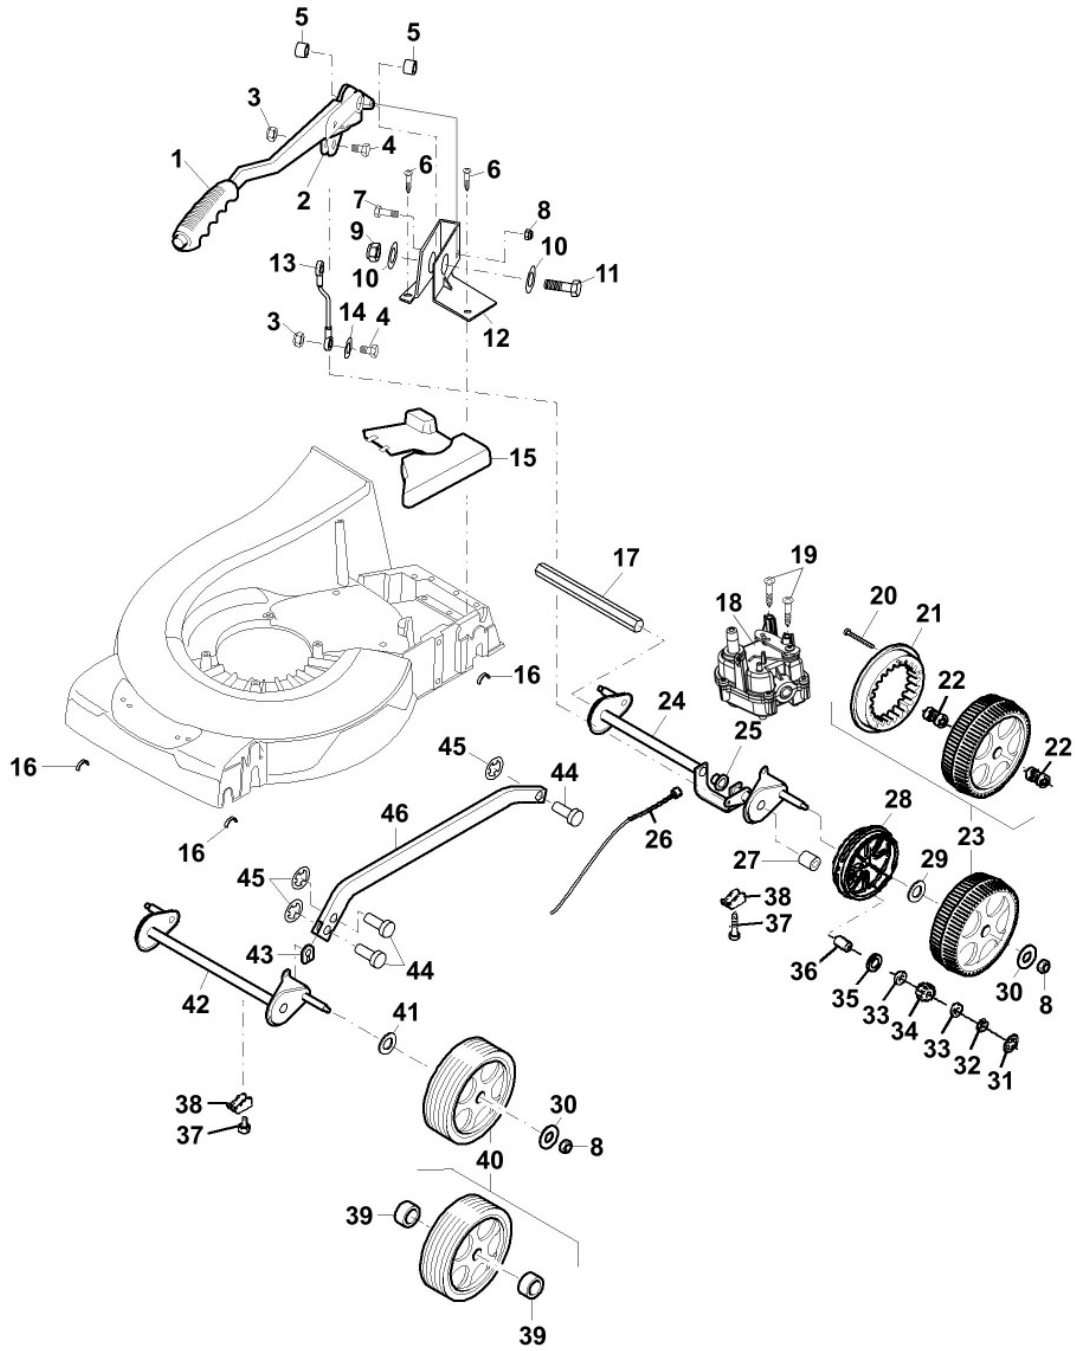

Bil d Nr.	Teilenummer	S t k .	BEZEICHNUNG	TI	Bis Modell
1	SAA10229	1	HANDHEBEL INCLUDES SA15207 , SAU10747 , SA15694 AND SA36697 ; ASSY		
2	SAU10747	1	SEGMENT ORDER SAA10229		
3	SA11244	2	SICHERUNGSMUTTER M6		
4	SA15324	2	SECHSKANTSCHRAUBE M6 X 25		
5	M112486	2	UNTERLEGSCHLEIBE		
6	SA34452	3	SCHRAUBE 6 x 14 Duo Taptite		
7	SA15365	1	SECHSKANTSCHRAUBE M8 X 35		
8	SA11998	5	SICHERUNGSMUTTER M8		
9	SA15694	1	SICHERUNGSMUTTER M10		
10	SA15207	2	UNTERLEGSCHLEIBE A 15		
11	SA36697	1	BOLZEN		
12	SA36479	1	KONSOLE		
13	SAU10532	1	VERBINDUNGSSTANGE		
14	SA15202	1	UNTERLEGSCHLEIBE 6.4		
15	SAU12254	1	SCHUTZ (A)		
16	SAU10484	4	LAGERSCHALE		
17	SAU10829	1	ANTRIEBSWELLE		
18	SAA14005	1	GETRIEBE (B)		
19	SAU12827	2	SCHRAUBE 60 x 20 Duo Taptite		
20	SA33975	1	SCHRAUBE KRZ 4 X 35 mm		
21	SAU13506	2	RITZEL		
22	SA36659	4	NADELLAGER HK 1616		
23	SAA11115	2	RAD KPL. MIT BEREIFUNG 210 mm INCLUDES SA33975 , SA36659 AND SAU13506 ; Rear		
24	SAA11282	1	HINTERACHSE Rear		
25	SA34285	1	LAGER		
26	SAU13731	1	SEILZUG		
27	SAU12585	2	BÜCHSE 14 x 17 x 15.5		
28	SAU10549	2	SCHUTZ		
29	SA13926	1	UNTERLEGSCHLEIBE		
30	SA15213	4	UNTERLEGSCHLEIBE A 8.4		
31	SA34282	2	FEDERMUTTER 8		
32	SA15864	2	SPRENGRING 14 X 1 mm		
33	SA13912	4	SCHLEIBE		
34	SAA37273	2	RITZEL		
35	SA13911	2	FEDERSCHLEIBE		
36	SA34284	2	MITNEHMER		
37	SA29854	4	SCHRAUBE M5 X 12		
38	SAU10536	4	KLEMME		
39	SA33229	4	KUGELLAGER		
40	SAU10537	2	RAD KPL. MIT BEREIFUNG Front; 210 mm		
41	SA35229	2	UNTERLEGSCHLEIBE		
42	SAU10567	1	VORDERACHSE Front		
43	SAU10819	2	HALTER		
44	SA35588	3	BOLZEN		
45	SA35589	3	FEDERKLEMME 8S X N59		
46	SAA10223	1	VERBINDUNGSSTANGE (A) VOR DEM EINBAU ENTLANG DER MARKIERUNG SCHNEIDEN		